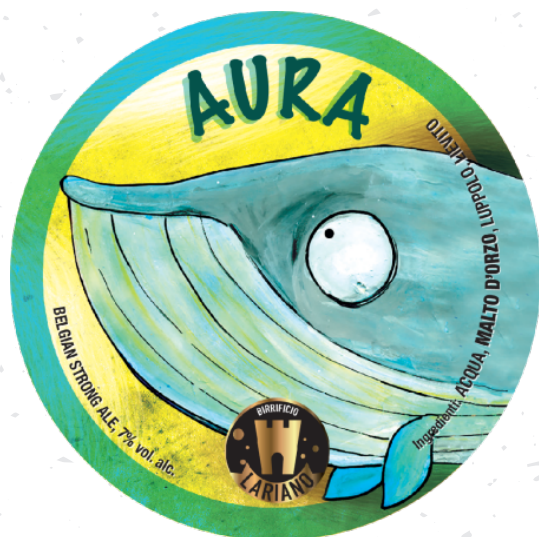

Birrerificio Lariano

AURA**CARTA DI IDENTITÀ**

FORMATO:	20 L
PROVENIENZA:	Italia - Lecco
FERMENTAZIONE:	Alta
GRADI ALCOLICI:	7 %
STILE:	Belgian Strong Ale

Birra dal color oro intenso ad alta fermentazione. Aromi fruttati con al naso un'evidente speziatura e amaro limitato.